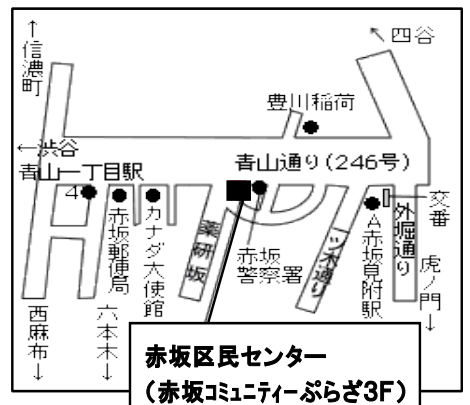

- ①郵便番号・住所
- ②氏名(ふりがな)
- ③年齢・性別
- ④電話番号(FAX番号)
- ⑤在勤者・在学者は、
会社名・学校名・所在地
- ⑥歌手名/曲名

🎤 KissポートHP

<http://www.kissport.or.jp>

【締切り】

令和2年11月6日(金)

宛先および問い合わせ

〒107-0052港区赤坂4-18-13 赤坂区民センター「カラオケ交流会」係
電話 03-5413-2711 FAX 03-5413-2714

主催：赤坂区民センター（指定管理者：公益財団法人港区スポーツふれあい文化健康財団）

FAXでお申込の方は、下記の申込書にご記入ください。

FAX:03(5413)2714 11月6日(金)必着

「赤坂区民センターカラオケ交流会」参加申込書

【個人情報の取扱いについて】 同意する
 同意しない(申込み受付ができません)

住所	〒 ー		
ふりがな		年齢	どちらかに○
名前		歳	女 男
電話番号(必須)	()		
FAX番号	* Faxで申し込まれた方には、Faxで通知をお送りしますので、受信可能な番号を記載してください。 ()		
メールアドレス	* メールでの通知をご希望の方はアドレスをご記入ください。		
歌手名/曲名			
港区に在勤/在学の方は、お勤め先名:所在地/学校名:所在地をご記入ください。			

- 【会場案内】赤坂区民センター**
〒107-0052 港区赤坂4-18-13 赤坂コミュニティーがらざ3F

【交通機関】

 - ◎ 地下鉄:銀座線・半蔵門線・大江戸線
「青山一丁目駅」下車 4番出口徒歩10分
 - ◎ 地下鉄:銀座線・丸の内線
「赤坂見附駅」下車 A出口徒歩10分
 - ◎ 赤坂コミュニティバス(ちいばす)
「赤坂地区総合支所前」下車(赤坂/青山ルート)

* 駐車場はございません。お車でのご来館はご遠慮ください。